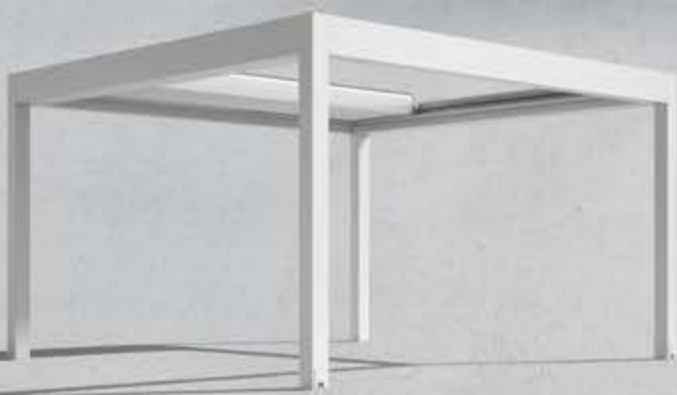

2 grades of blade opening/copertura a 2 gradi di libertà:
Rotation and folding/rotazione e impacchettamento

Velvet

EN Bioclimatic Pergola with retractable and adjustable blade cover. The Pergola can be equipped with rolling side screens and glass doors.

IT Pergola bioclimatica con copertura a lame orientabili e retrattili. Permette l'installazione di chiusure laterali avvolgibili e vetrate.

DE Bioklimatische Pergola mit Überdachung mit ausrichtbaren und einziehbaren Lamellen.

Seitliche, einrollbare Verschlüsse und Glaswände können installiert werden.

FR Pergola bioclimatique avec couverture à lames orientables et rétractables. Permet l'installation de fermetures latérales enroulables et vitrées.

ES Pérgola bioclimática con cubierta de hojas orientables y retráctiles. Permite instalar cierres laterales enrollables y cristaleras.